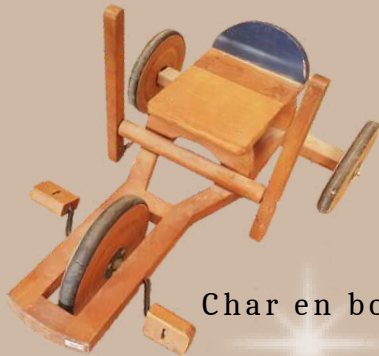

OBJETS ROULANTS IDENTIFIÉS

POUR LES PITCHOUNS

Char en bois