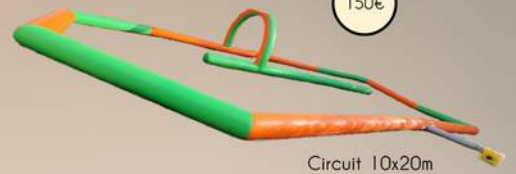

# C'est gonflé !

150€

Circuit 10x20m

Tous nos prix sont HT

150€ /250€

Cubes mousse/Parc gonflé 7x7m- H.2,2m

200€

Attrape mouche 7x7m- H.4,5m